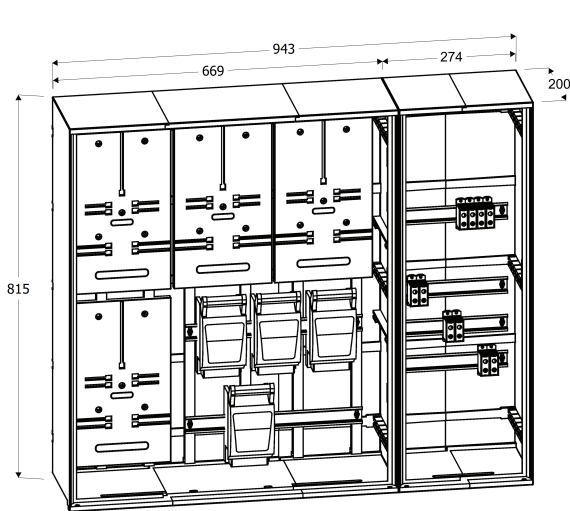

SKICA

ER4

ER2

JEDNOPOLNA SCHEMA

* Skice i sheme prikazuju neke varijante izvedbi ormarića. Sve izvedbe se rade prema željama i potrebama kupaca.

SLOBODNA ZONA VARAŽDIN
Gospodarska 2
42202 Trnovec Bartolovečki

+ 385 (0) 42/658-731

+ 385 (0) 42/658-740

info@work-ing.hr

www.work-ing.hr