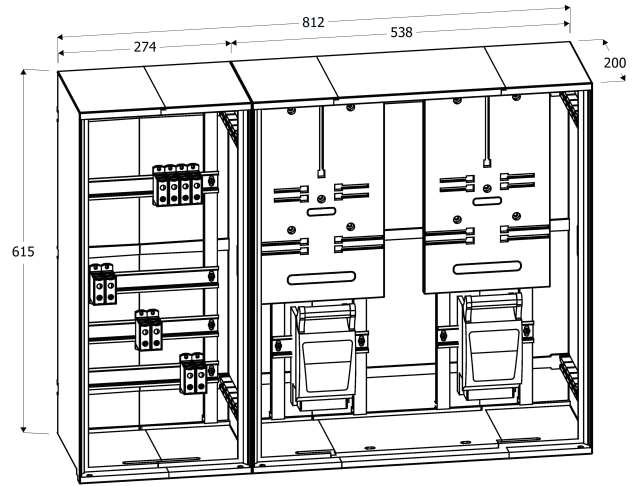

SKICA

ER2

JEDNOPOLNA SCHEMA

* Skice i sheme prikazuju neke varijante izvedbi ormarića. Sve izvedbe se rade prema željama i potrebama kupaca.

SLOBODNA ZONA VARAŽDIN
Gospodarska 2
42202 Trnovec Bartolovečki

+ 385 (0) 42/658-731

+ 385 (0) 42/658-740

info@work-ing.hr

www.work-ing.hr