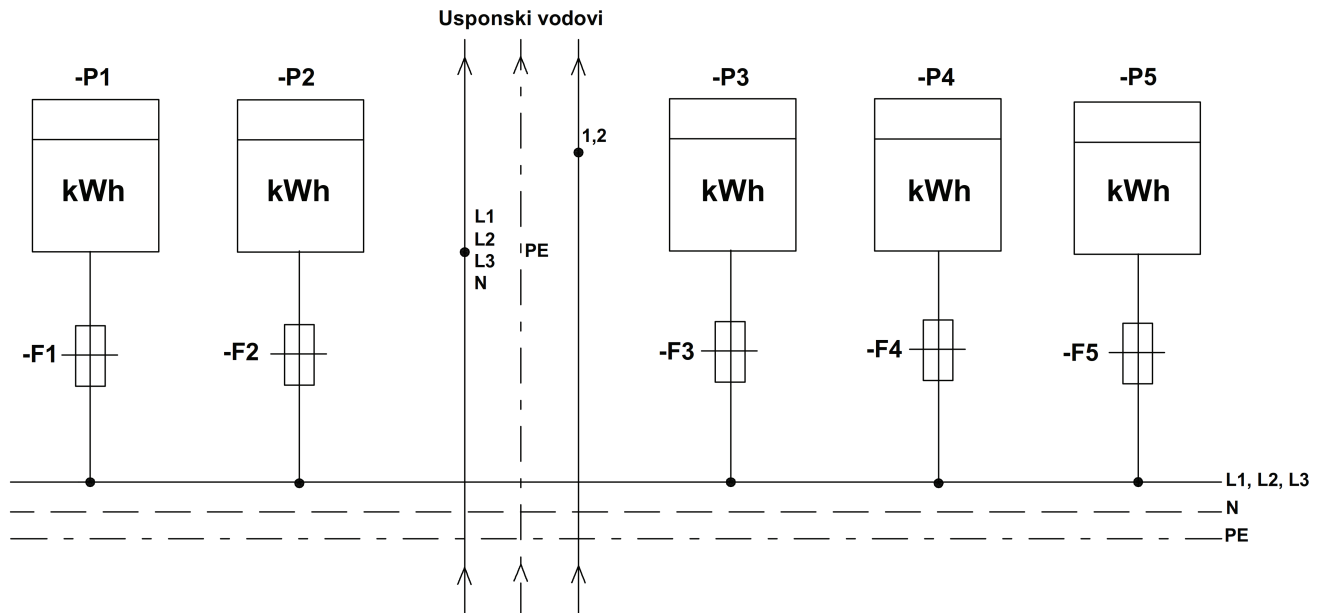

UGRADNJA

Ugrađuje se u zid ili na zid, na prikladno mjesto u hodnicima po etažama, na prolazima usponskih vodova.

IZVEDBA

Sastoji se od kućišta modularne izvedbe tipa LUG (OSZ), montažne ploče brojila, nosive letve, te komponenata za montažu na letvu stupnja zaštite IP20.

Izvedba može biti za jednofazno ili trofazno mjerenje. Osigurač-rastavna sklopka omogućuje rastavljanje pod opterećenjem i ima mogućnost blombiranja u uključenom ili isključenom stanju.

Izvedba je predviđena i za upravljanu potrošnju ili obnovljivi izvor (sunčana elektrana za vlastitu potrošnju, dva brojila po stanu ili dvosmjerno brojilo) s razvodom signalnih vodova za upravljanje tarifama i trošilima.

Primijenjene norme, propisi i dokumentacija

HRN EN 61439-1, HRN EN 61439-3, HRN, HRN EN 62208
Certifikat br. LVD 30170012 - Končar Institut

SKICA

ER4

ER2

JEDNOPOLNA SCHEMA

* Skice i sheme prikazuju neke varijante izvedbi ormarića. Sve izvedbe se rade prema željama i potrebama kupaca.