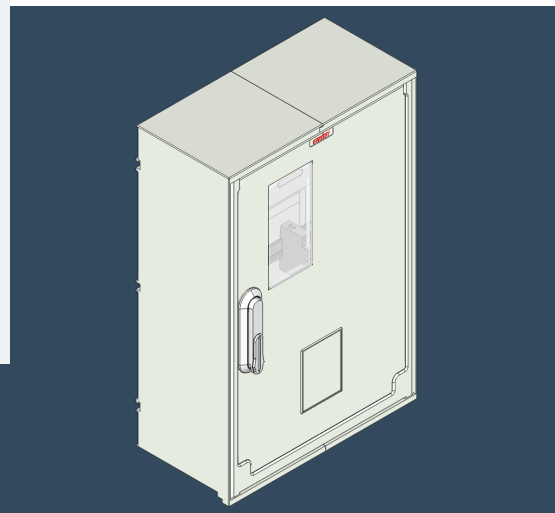

ER

Etažni razdjelnik

NAMJENA

Etažni razdjelnik -ER služi za priključak i mjerno mjesto za stanove. Omogućuje ugradnju svih vrsta mjernih i tarifnih uređaja za izravno mjerenje do 100A

KUĆIŠTE

Kućište je modularne izvedbe tipa LUG, izrađeno od visokokvalitetnog prešanog poliestera ojačanog staklenim vlaknima, u boji RAL 7035.

UGRADNJA

Ugrađuje se u zid ili na zid, na prikladno mjesto u hodnicima po etažama, na prolazima usponskih vodova.

IZVEDBA

Sastoji se od kućišta modularne izvedbe tipa LUG (OSZ), montažne ploče brojila, nosive letve, te komponenata za montažu na letvu stupnja zaštite IP20.

Izvedba može biti za jednofazno ili trofazno mjerenje. Osigurač-rastavna sklopka omogućuje rastavljanje pod opterećenjem i ima mogućnost blombiranja u uključenom ili isključenom stanju.

Izvedba je predviđena i za upravljanu potrošnju ili obnovljivi izvor (sunčana elektrana za vlastitu potrošnju, dva brojila po stanu ili dvosmjerno brojilo) s razvodom signalnih vodova za upravljanje tarifama i trošilima.